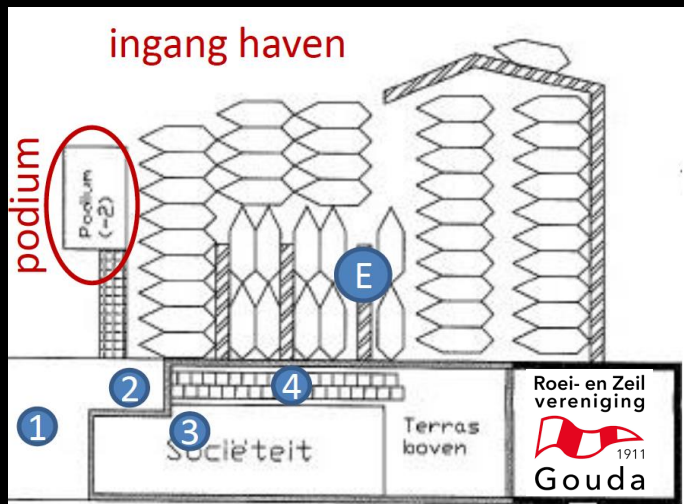

**Munten zijn te koop voor
1 Euro per munt**

Alle menu's worden geserveerd met een heerlijke salade & saus

Muziek aan de plas 2018

en de overige sponsors

Indeling haven

Locaties en partners:

1. Ingang Roei & Zeil
2. Ontvangst sponsorgasten
Munten- en kaartverkoop
3. EHBO, toiletten
4. FOOD BOULEVARD Klassekip
David's Gelato
- E. Drank eiland